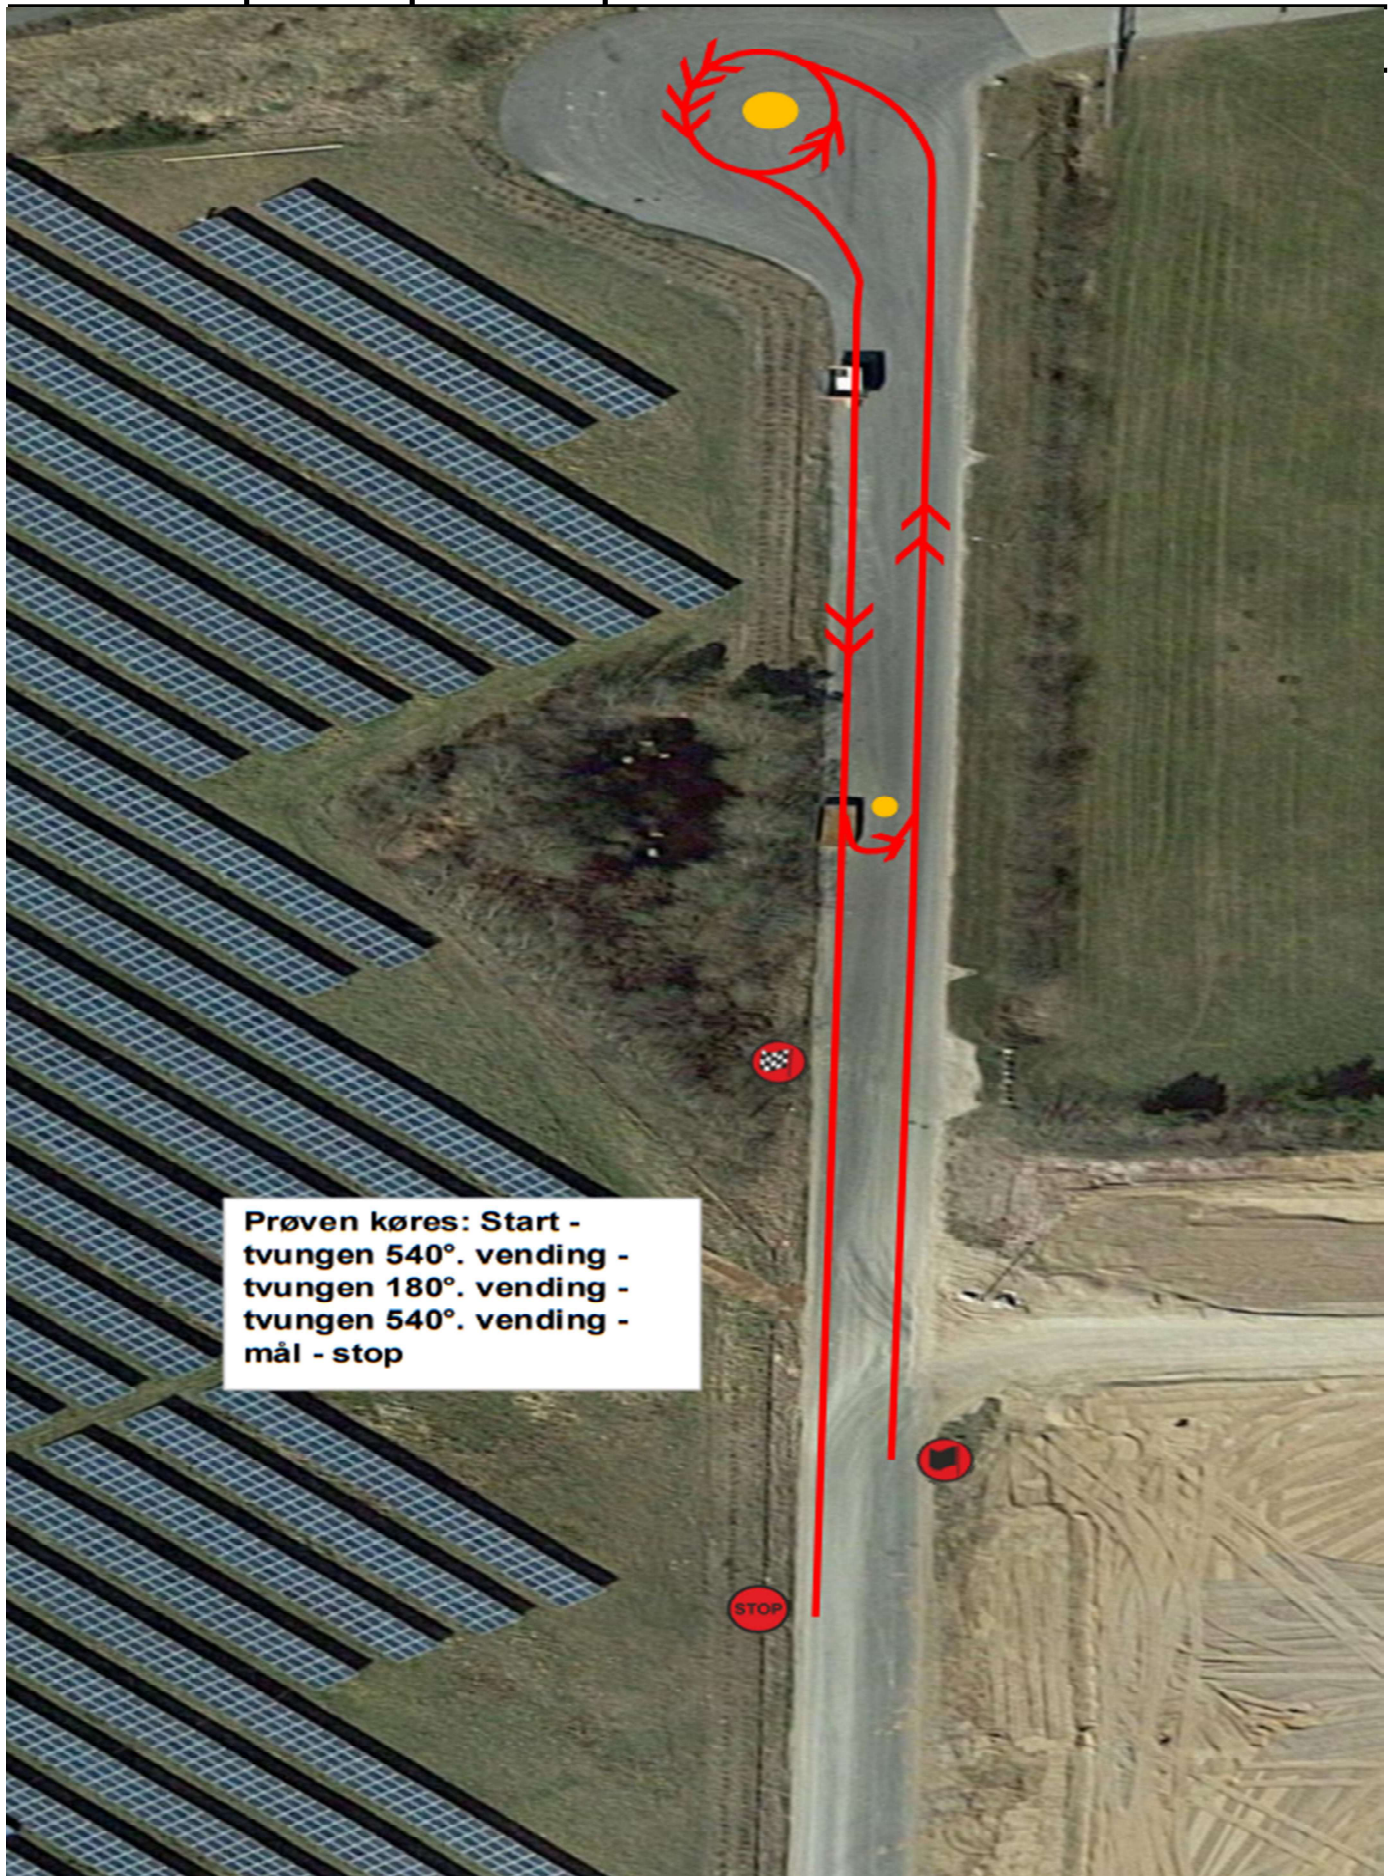

RALLY JYLLAND

11-12 AUGUST 2023

1,0 km

1,0 km
asfaltEtape
GMB 1

Road no

Prøven køres: Start -
tvungen 540°. vending -
tvungen 180°. vending -
tvungen 540°. vending -
mål - stop

RALLY JYLLAND

11-12 AUGUST 2023

Targettime	Km	Km/h	Etape	Road no
3 Min	0,09	1	GMB 1 -regroup+service ind	
Distance Total km	Distance Part km	Direction	Information	Distance Rest km
1	0,00	↑		0,09
2	0,02	↑	TK 5A Regroup in	0,07

4	0,04	0,02	↑	TK 5B Regroup out / Service in	0,05
5	0,09	0,05	←		0,00