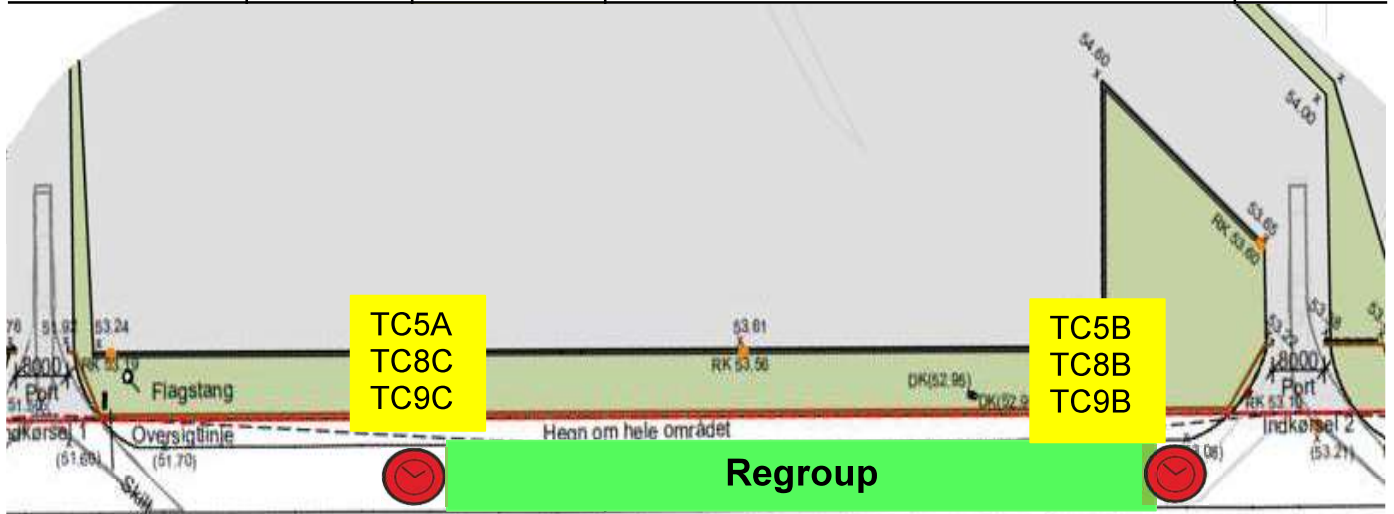

RALLY JYLLAND

11-12 AUGUST 2023

1,0 km

1,0 km
asfaltEtape
GMB 1

Road no

Prøven køres: Start -
tvungen 540°. vending -
tvungen 180°. vending -
tvungen 540°. vending -
mål - stop

RALLY JYLLAND

11-12 AUGUST 2023

Targettime	Km	Km/h	Etape	Road no
3 Min	0,09	1	GMB 1 -regroup+service ind	
Distance Total km	Distance Part km	Direction	Information	Distance Rest km
1	0,00	↑		0,09
2	0,02	↑	TK 5A Regroup in	0,07

4	0,04	0,02	↑	TK 5B Regroup out / Service in	0,05
5	0,09	0,05	←		0,00